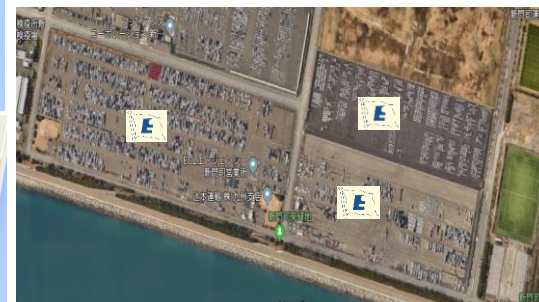

福岡県・北九州市新門司にイースタン・カーライナー(株)が自動車専用ターミナルを開業いたしました

ECL AGENCY CO.LTD 新門司ターミナル

保税地域名称

ECLエージェンシー株式会社 新門司ターミナル
(SEA NACCS コード:6AW98)

取扱車輛

EAA(ウガンダ,タンザニア,パナマ),QISI(ケニア),
MAF(ニュージーランド),BV(スリランカ)検査対応可能です

一般車輛、建機

ターミナル面積

165,264 m²

収容台数

10,860 台 (乗用車換算)

ターミナル営業時間

月曜日～金曜日 8:30～12:00 13:00～16:30
土曜日 8:30～11:30
定休日 **日曜日・祝日**

充実した設備で真心サービス!

ガレージ完備!
整備士常駐により迅速な
お見積りに対応致します

カーポート2棟完備!
オープンカーなど濡れてほしくない
車両も安全!安心!

洗車、錆落とし作業対応致します!

搬入車輛には、下記事項を明記した送り状のお手配をお願いいたします

1. 車体番号
2. 仕向地
3. B/L 面上荷主名

MAP

こちら

トヨタ輸送(株)の隣です
阪九フェリー乗り場からも1km

こちら

贈送会社と提携しています
のでオークション会場からの
引取も可能です!

九州最大規模の
ターミナルです!
全面アスファルト舗装!

〒800-0113 福岡県北九州市門司区新門司北 3-1-10
ECL エージェンシー 株式会社 新門司ターミナル
TEL : 093-483-2303 FAX : 093-483-2305
E-MAIL : shinmoji@ship.ecl.co.jp